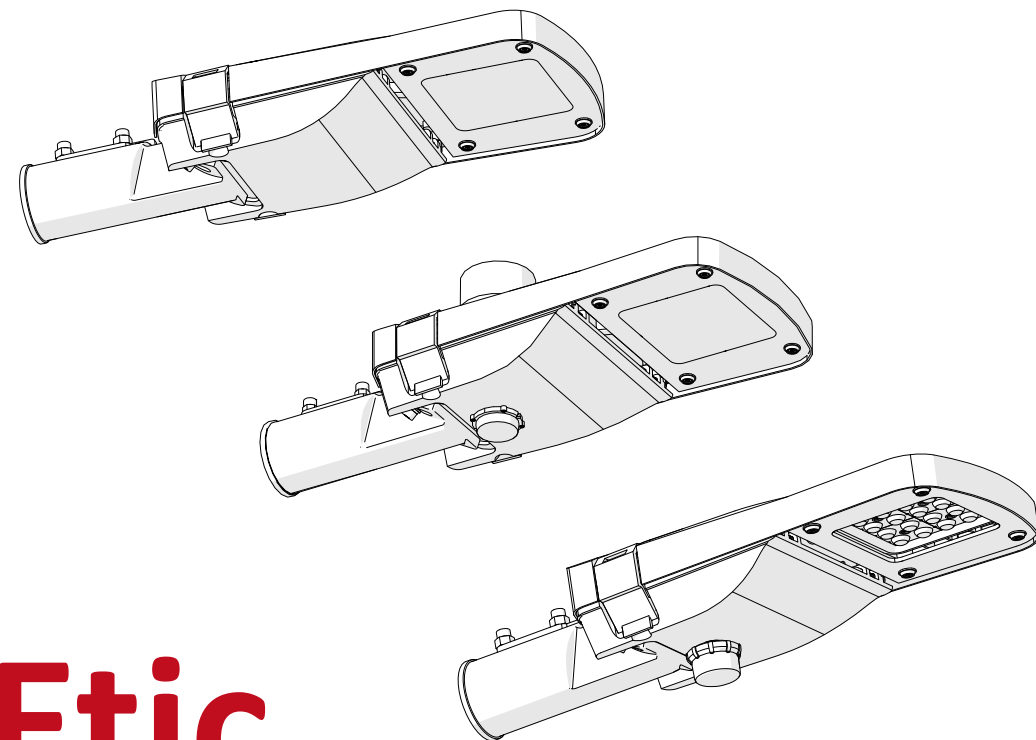

V2.2 - 01.24

resistex

Etic

FR Notice d'installation

EN Installation Instructions

Consignes de sécurité

- Ne travaillez jamais sur le luminaire lorsque celui-ci est sous tension.
- L'installation doit être réalisée par un installateur professionnel dans le respect des normes et des réglementations portant sur les installations électriques.
- Risque de décharges électrostatiques. (Norme ESD). Manipuler en prenant les précautions nécessaires.
- Veuillez respecter les indications et les étapes de montage.

RESISTEX ne saurait être tenu pour responsable de toute mauvaise utilisation du produit.

Safety notes

- Never work when voltage is present on the luminaire.
- The installation must be performed by a professional installer in compliance with the standards and regulations relating to electrical installations
- Risk of electrostatic discharges. (ESD Norm). Handle with precautions.
- Please observe the notes and steps described in the mounting instructions.