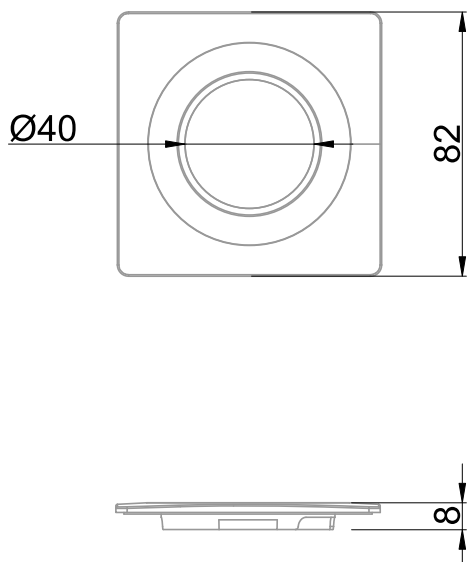

Anneau fixe carré de couleur noir (EAN13 : 3168109633042)  
 Accessoire compatible avec le spot 963300  
 L'anneau se fixe facilement sur le spot (quart de tour)  
 Corps en polyamide  
 Angle d'ouverture à 67°

**Caractéristiques Mécaniques**

**Caractéristiques Electriques**

Couleur	Noir		
Installation	Encastré plafond		
Immersion	Non		
Largeur luminaire	82mm	Longueur luminaire	82mm
		Hauteur luminaire	8mm