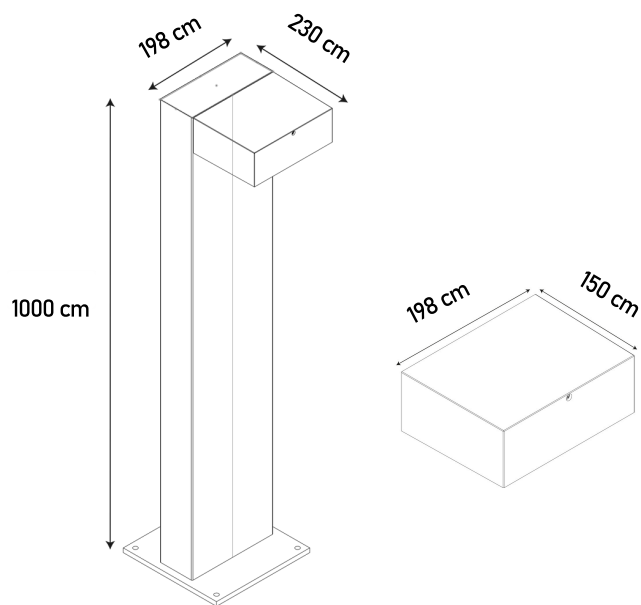

Caractéristiques AIKLA :

- Effet de gamme avec la version borne
- Luminaire équipé d'une platine LED Tridonic Zhaga BOOK 19
- URL < 1%
- Corps en PA6 recyclé, fabriqué en France
- Vis anti-vandale en façade
- Driver intégré dans le luminaire
- Maintien du flux : L80F10 à 72000h (Ta25°C)
- Efficacité lumineuse : jusqu'à 121 lm/W
- Luminaire entièrement réparable.

AIKLA applique murale

Désignation	Puissance lumineuse	Flux restitué	Température de couleur	Réf.
AIKLA ON/OFF cheminement (150°)	9.8 W	1192 lm	3000 K	946250
AIKLA détection cheminement (150°)	10.8 W	1192 lm	3000 K	946251
AIKLA ON/OFF Hall (90°)	9.8 W	1104 lm	3000 K	946252
AIKLA détection Hall (90°)	10.8 W	1104 lm	3000 K	946253

AIKLA borne

Désignation	Puissance lumineuse	Flux restitué	Température de couleur	Réf.
AIKLA ON/OFF cheminement (150°)	9.8 W	1192 lm	3000 K	946254
AIKLA détection cheminement (150°)	10.8 W	1192 lm	3000 K	946255
AIKLA ON/OFF Hall (90°)	9.8 W	1104 lm	3000 K	946256
AIKLA détection Hall (90°)	10.8 W	1104 lm	3000 K	946257