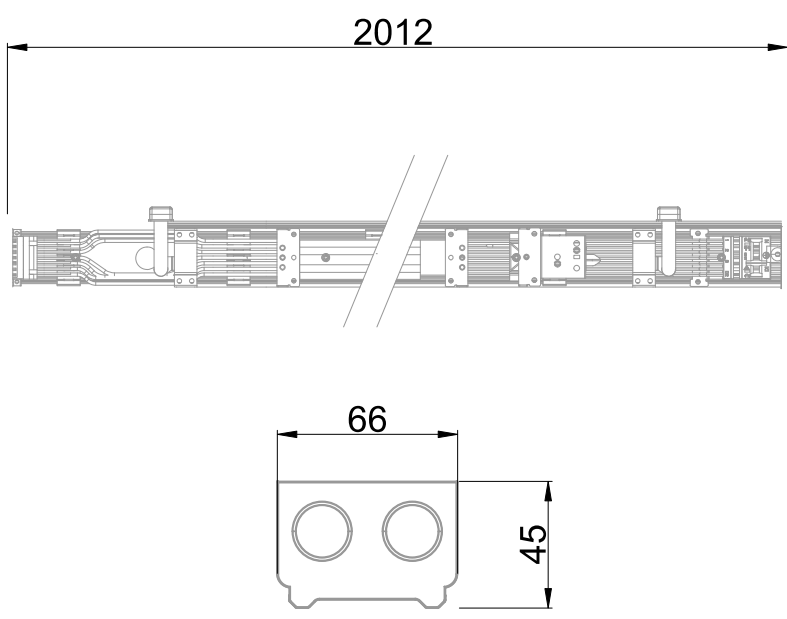

Rail cinq fils compatible avec la réf 504111 (EAN13 : 3168105041131)
 Corps en Aluminium
 Rail permettant jusqu'à 3 phases séparées

Caractéristiques Mécaniques

Caractéristiques Electriques

Couleur	Blanc		
Corps	Aluminium		
Immersion	Non		
IP Plafonnier	40	IP Suspension	40
Largeur luminaire	66mm	IK	08
		Longueur luminaire	2012mm
		Hauteur luminaire	45mm