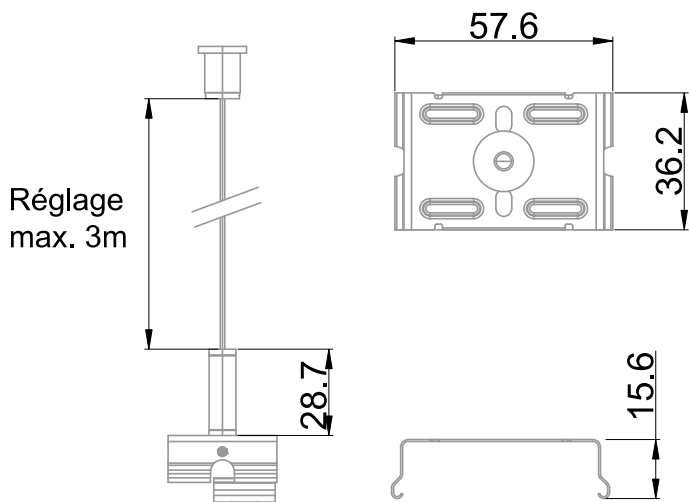

Kit suspension compatible avec la gamme HYPERLINE (EAN13 : 3168105041162)

Compatible avec la réf 504112 et 504113

L'accessoire se clipse directement sur le rail

Caractéristiques Mécaniques

Caractéristiques Electriques

Couleur	Alu		
Corps	Aluminium		
Immersion	Non		
Ajustabilité	Fixe	Longueur luminaire	57mm
Largeur luminaire	36mm	Hauteur luminaire	15mm
		Hauteur suspension min.	300mm
		Hauteur suspension max.	3000mm

Caractéristiques Photométriques

Caractéristiques Normatives

PEP Disponible sur demande

Les caractéristiques techniques sont évolutives et peuvent être modifiées sans préavis par RESISTEX. Informations sous réserve d'erreur.