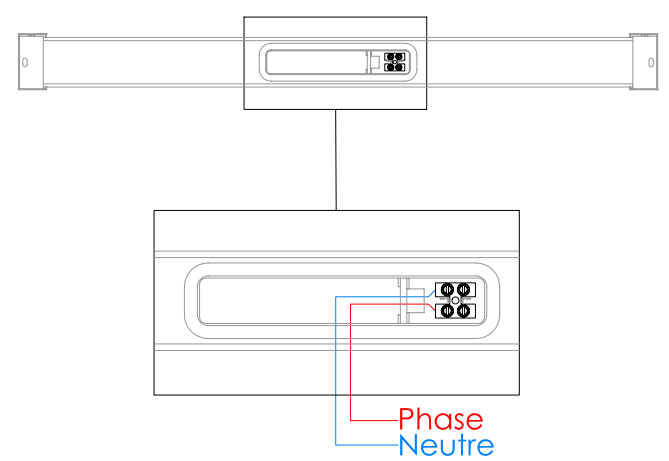

Réglette de salle de bain équipée d'une platine LED SMD  
 Efficacité lumineuse du système complet 79.3lm/W  
 Maintien du flux L70F10 > 54000 heures (Ta25°C)  
 Embouts blancs, gris ou chromés interchangeables fournis  
 Eclairage très efficace et confortable pour l'œil  
 Fixation non apparente grâce aux embouts interchangeables  
 Corps et diffuseur en polycarbonate  
 Câblage en face arrière par passe câble étanche avec domino

### Caractéristiques Générales

Plage de tension	220-240V/50-60Hz	Flux restitué en sortie	1190lm
Puissance lumineuse	15W	Température de couleur	3000K
Type de source	Module LED	LM80	L70F10 > 54000h (Ta25°C)

### Caractéristiques Electriques

Couleur	Blanc	Puissance lumineuse	15W	
Corps	Polycarbonate	Puissance source	13.9W	
Diffuseur	Polycarbonate Opalescent	Rendement driver	93%	
Installation	Applique	Nombre de sources	1	
Immersion	Non	Ta min/max	-20°C/40°C	
IP Applique	44	T° de fil incandescent	650°C	
Ajustabilité	Fixe	IK	08	
Poids luminaire	0.373kg	Tc	85°C	
Largeur luminaire	53mm	Alimentation source	Driver courant constant	
		Signaux d'entrée	AC	
		Ampérage sortie driver	150mA	
		Facteur puissance/cosφ	0,53	
		Empreinte carbone	1.35 gCO2/h	
	Entraxe fixation	583mm	Protection court-circuit	Oui
			Protection surchauffe	Oui
			Protection surcharge	Oui