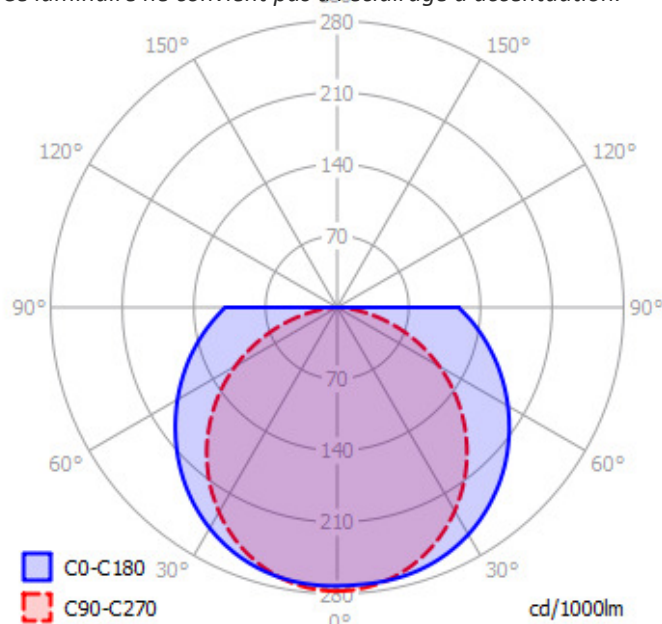

Caractéristiques Photométriques

Température de couleur	3000K
Type de source	Module LED
Efficacité lumineuse hors alimentation	85.2lm/W
Flux restitué à Ta 25°C	1190lm
Efficacité lumineuse produit complet	79.3lm/W
Rendement lumineux (LOR)	100%
Emission de lumière	Direct/Symétrique
Angle de faisceau	156°
Diffuseur	Opalescent
IRC	>80
Risque photobiologique	Groupe de risque 0
Nombre d'ellipses de MacAdam	6 SDCM
LM80	L70F10 > 54000h (Ta25°C)
Classe énergétique	A+
Indice efficacité énergétique	0.17

Ce luminaire ne convient pas à l'éclairage d'accentuation.

Caractéristiques Normatives

PEP Disponible sur demande

Les caractéristiques techniques sont évolutives et peuvent être modifiées sans préavis par RESISTEX. Informations sous réserve d'erreur.