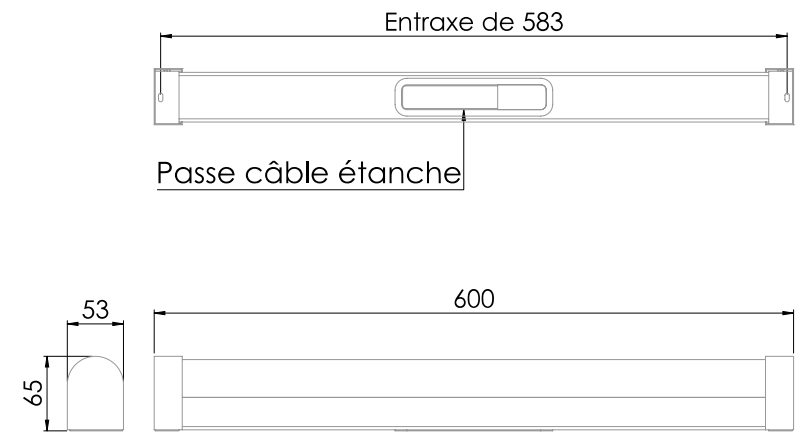

Réglette de salle de bain équipée d'une platine LED SMD  
 Efficacité lumineuse du système complet 79.3lm/W  
 Maintien du flux L70F10 > 54000 heures (Ta25°C)  
 Embouts blancs, gris ou chromés interchangeables fournis  
 Eclairage très efficace et confortable pour l'œil  
 Fixation non apparente grâce aux embouts interchangeables  
 Corps et diffuseur en polycarbonate  
 Câblage en face arrière par passe câble étanche avec domino

### Caractéristiques Générales

Plage de tension	220-240V/50-60Hz	Flux restitué en sortie	1190lm
Puissance lumineuse	15W	Température de couleur	3000K
Type de source	Module LED	LM80	L70F10 > 54000h (Ta25°C)

### Caractéristiques Electriques

Couleur	Blanc	Puissance lumineuse	15W	
Corps	Polycarbonate	Puissance source	13.9W	
Diffuseur	Polycarbonate Opalescent	Rendement driver	93%	
Installation	Applique	Nombre de sources	1	
Immersion	Non	Ta min/max	-20°C/40°C	
IP Applique	44	T° de fil incandescent	650°C	
Ajustabilité	Fixe	IK	08	
Poids luminaire	0.373kg	Tc	85°C	
Largeur luminaire	53mm	Alimentation source	Driver courant constant	
		Signaux d'entrée	AC	
		Ampérage sortie driver	150mA	
		Facteur puissance/cosφ	0,53	
		Empreinte carbone	1.35 gCO2/h	
	Entraxe fixation	583mm	Protection court-circuit	Oui
			Protection surchauffe	Oui
			Protection surcharge	Oui