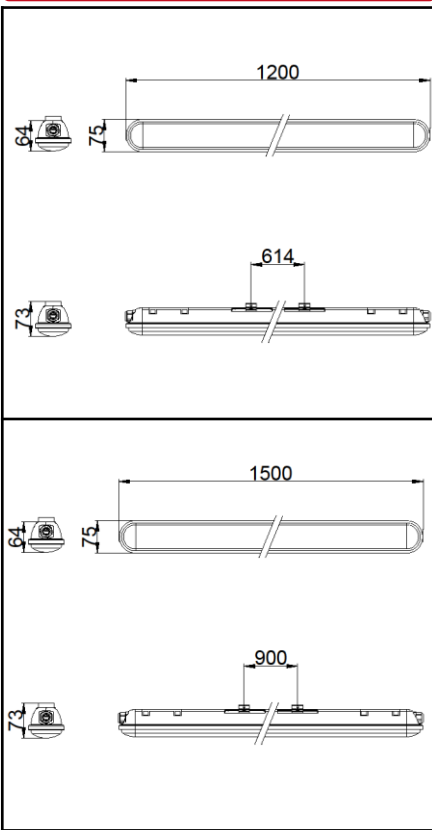

DIMENSION / SIZE

V1.1 - 01.21

Noclip

FR Notice d'installation

EN Installation Instructions

Consignes de sécurité

- Ne travaillez jamais sur le luminaire lorsque celui-ci est sous tension.
- L'installation doit être réalisée par un installateur professionnel dans le respect des normes et des réglementations portant sur les installations électriques.
- Risque de décharges électrostatiques. (Norme ESD). Manipuler en prenant les précautions nécessaires.
- Veuillez respecter les indications et les étapes de montage.