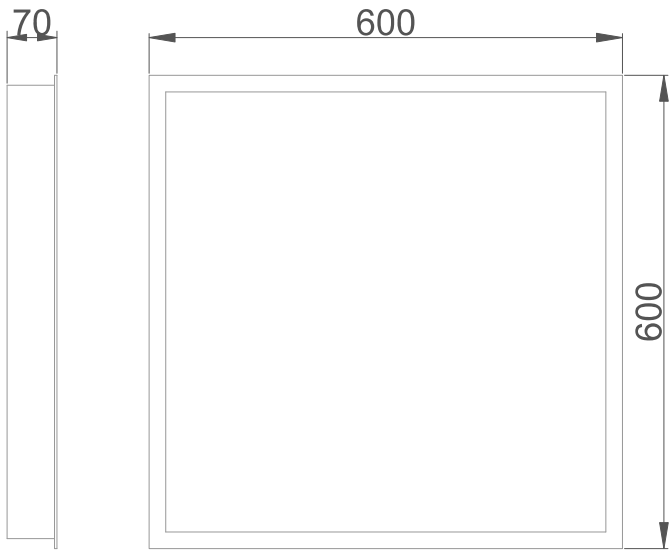

Bati plafonnier compatible avec la gamme IRO, EKKO (EAN13 : 3168106214336)

Corps en aluminium

Se fixe directement au plafond à l'aide de 4 vis

Se clipse facilement

Caractéristiques Mécaniques

Caractéristiques Electriques

Couleur	Blanc		
Corps	Aluminium		
Immersion	Non		
Ajustabilité	Fixe	Longueur luminaire	600mm
Largeur luminaire	600mm	Hauteur luminaire	70mm

621433 BATI PLAFONNIER 600

resistex x 600 x 70mm

L'Humain en lumière