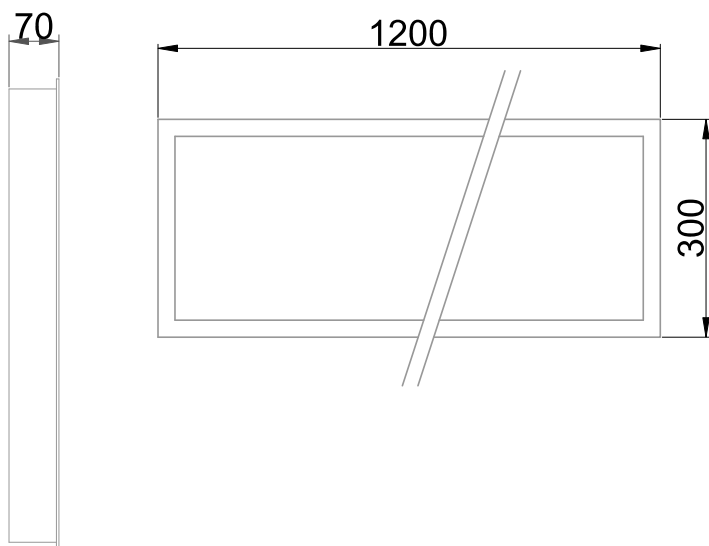

Bati plafonnier compatible avec la gamme IRO (EAN13 : 3168106214343)

Corps en aluminium

Se fixe directement au plafond à l'aide de 6 vis

Se clipse facilement

## Caractéristiques Mécaniques

## Caractéristiques Electriques

Couleur	Blanc		
Corps	Aluminium		
Immersion	Non		
Ajustabilité	Fixe	Longueur luminaire	1200mm
Largeur luminaire	300mm	Hauteur luminaire	70mm

**Caractéristiques Photométriques**

Placeholder for photometric characteristics data, consisting of a large grey rectangular area.

**Caractéristiques Normatives**

PEP Disponible sur demande

*Les caractéristiques techniques sont évolutives et peuvent être modifiées sans préavis par RESISTEX. Informations sous réserve d'erreur.*