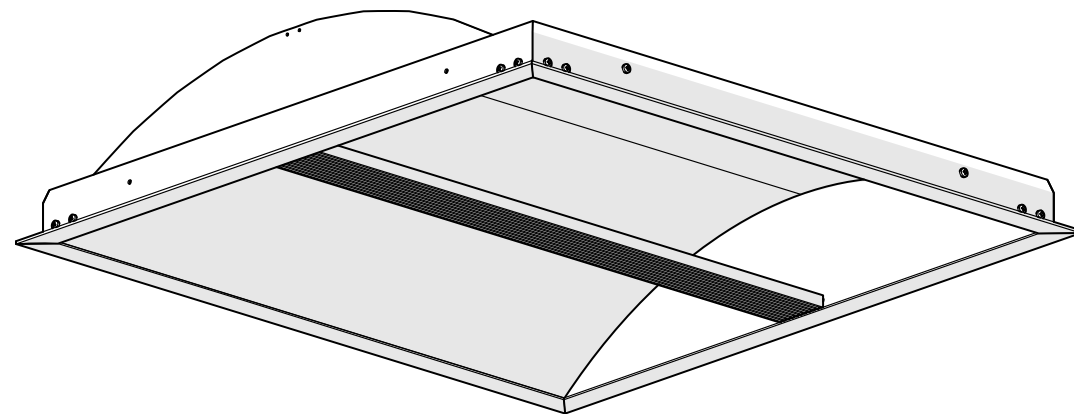

V2.1 - 10.22

Nissa

FR Notice d'installation

EN Installation Instructions

Consignes de sécurité

- Ne travaillez jamais sur le luminaire lorsque celui-ci est sous tension.
- L'installation doit être réalisée par un installateur professionnel dans le respect des normes et des réglementations portant sur les installations électriques.
- Risque de décharges électrostatiques. (Norme ESD). Manipuler en prenant les précautions nécessaires.
- Veuillez respecter les indications et les étapes de montage.