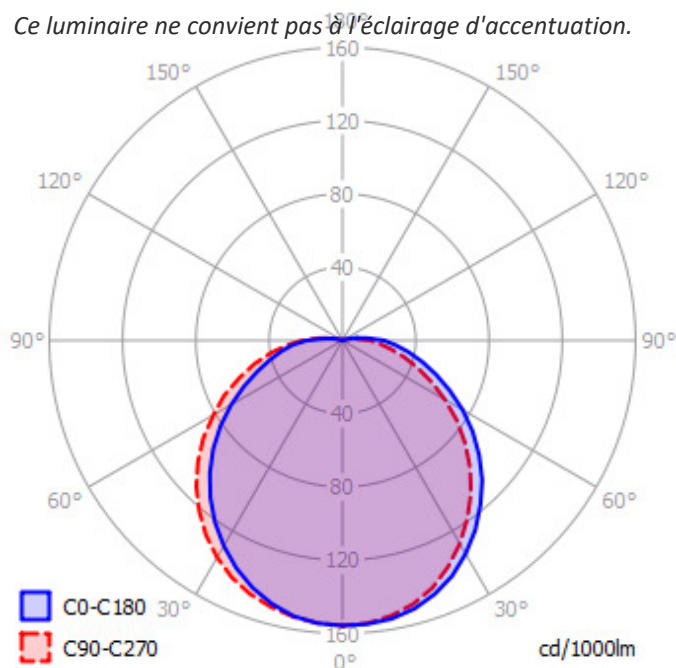

## Caractéristiques Electriques

Couleur	Blanc	Compatibilité sources	935893/935894/931034/931035		
Corps	Tôle d'acier	Alimentation source	Sans		
Diffuseur	Verre	Signaux d'entrée	AC		
Installation	Plafonnier/Applique	Protection court-circuit	Non	Protection surchauffe	Non
Immersion	Non	Recouvrable	Non	Protection surcharge	Non
IP Plafonnier	20	IP Applique	20		
Ajustabilité	Fixe	T° de fil incandescent	850°C		
Poids luminaire	1.065kg	IK	03		
Diamètre luminaire	310mm	Hauteur luminaire	90mm		
		Entraxe fixation	200mm		

## Caractéristiques Photométriques

Type de source	E27
Rendement lumineux (LOR)	51.3%
Emission de lumière	Direct/Symétrique
Angle de faisceau	120°
Diffuseur	Opalescent

*Ce luminaire ne convient pas à l'éclairage d'accentuation.*