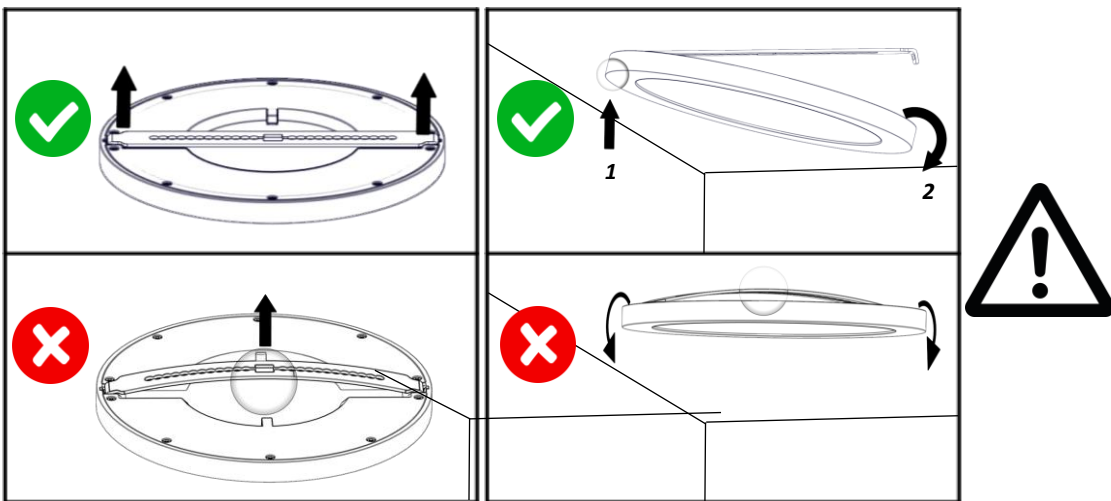

V2.2 - 03.24

Muse

FR Notice d'installation

EN Installation Instructions

www.resistex-sa.com

Consignes de sécurité

- Ne travaillez jamais sur le luminaire lorsque celui-ci est sous tension.
- L'installation doit être réalisée par un installateur professionnel dans le respect des normes et des réglementations portant sur les installations électriques.
- Risque de décharges électrostatiques. (Norme ESD). Manipuler en prenant les précautions nécessaires.
- Veuillez respecter les indications et les étapes de montage.

RESISTEX ne saurait être tenu pour responsable de toute mauvaise utilisation du produit.

Safety notes

- Never work when voltage is present on the luminaire.
- The installation must be performed by a professional installer in compliance with the standards and regulations relating to electrical installations
- Risk of electrostatic discharges. (ESD Norm). Handle with precautions.
- Please observe the notes and steps described in the mounting instructions.