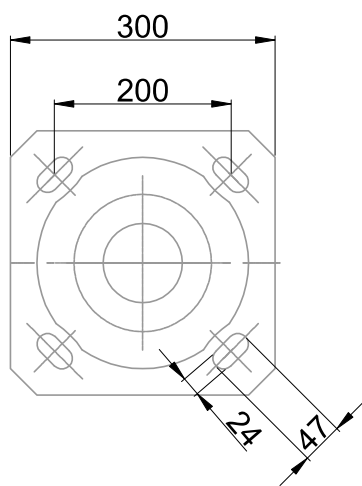

Mât compatible avec la gamme ETIC et VOLTAIR (EAN13 : )

Corps en acier, soudures laser invisibles

Finition Galva brut

Existe en version 3m, 4m, 5m, 6m, 7m et 8m

Trappe de visite en pied de mât incluse

## Caractéristiques Mécaniques

Semelle M1:7.5

## Caractéristiques Electriques

Couleur	Galva		
Corps	Acier galvanisé		
Immersion	Non		
Diamètre luminaire	60mm	Hauteur luminaire	6000mm