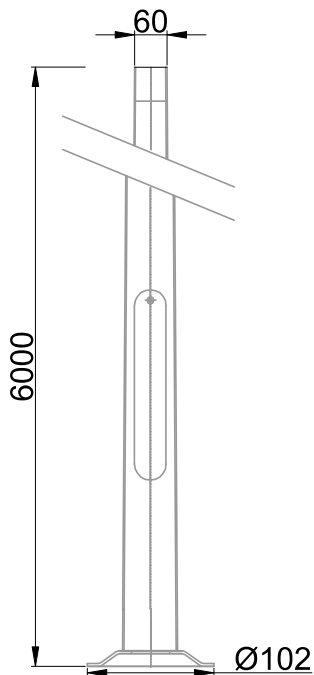

Mât compatible avec la gamme ETIC et VOLTAIR (EAN13 : )

Corps en acier, soudures laser invisibles

Finition Galva brut

Existe en version 3m, 4m, 5m, 6m, 7m et 8m

Trappe de visite en pied de mât incluse

## Caractéristiques Mécaniques

Semelle M1:7.5

## Caractéristiques Electriques

Couleur	Galva		
Corps	Acier galvanisé		
Immersion	Non		
Diamètre luminaire	60mm	Hauteur luminaire	6000mm