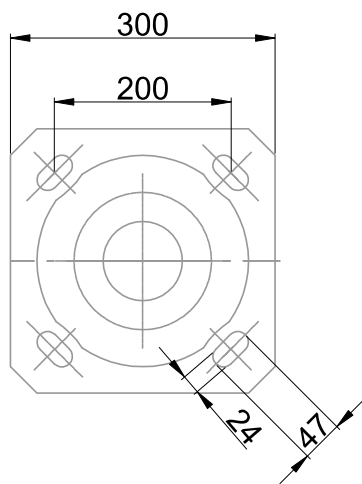

Mât compatible avec la gamme ETIC et VOLTAIR (EAN13 :)
 Corps en acier, soudures laser invisibles
 Finition Galva brut
 Existe en version 3m, 4m, 5m, 7m et 8m
 Trappe de visite en pied de mât incluse

Caractéristiques Mécaniques

Semelle M1:7.5

Caractéristiques Electriques

Couleur	Galva		
Corps	Acier galvanisé		
Immersion	Non		
Ajustabilité	Fixe	Hauteur luminaire	6000mm
Poids luminaire	49kg		
Diamètre luminaire	60mm		