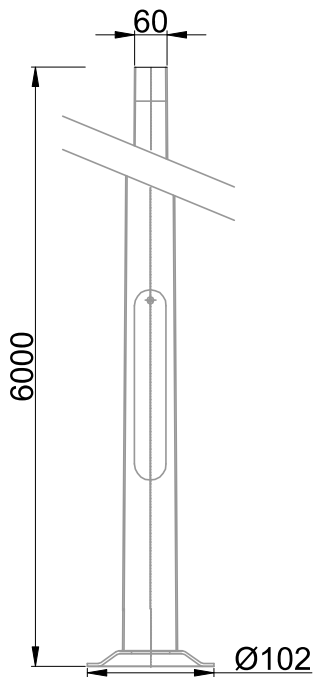

Mât compatible avec la gamme ETIC et VOLTAIR (EAN13 :)
 Corps en acier, soudures laser invisibles
 Finition Galva brut
 Existe en version 3m, 4m, 5m, 7m et 8m
 Trappe de visite en pied de mât incluse

Caractéristiques Mécaniques

Semelle M1:7.5

Caractéristiques Electriques

Couleur	Galva		
Corps	Acier galvanisé		
Immersion	Non		
Ajustabilité	Fixe	Hauteur luminaire	6000mm
Poids luminaire	49kg		
Diamètre luminaire	60mm		