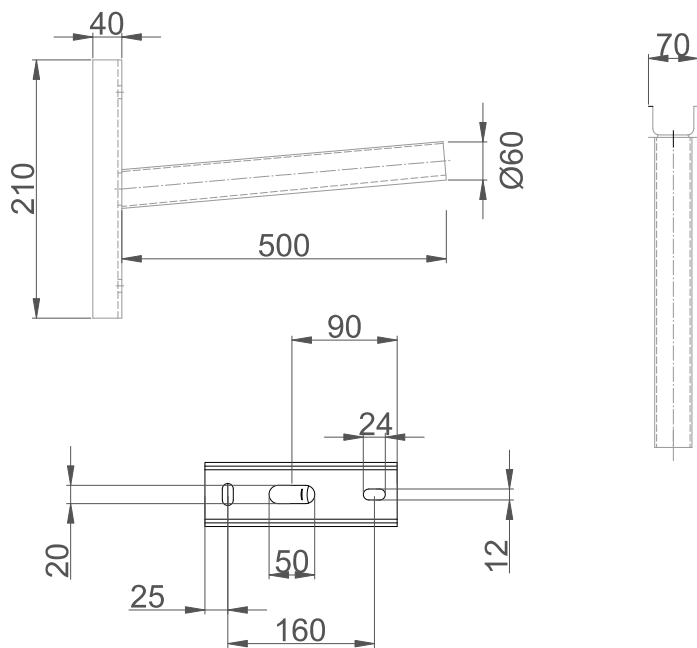

Crosse murale en acier soudé (EAN13 :)
 Prévu pour le montage d'une tête de mât
 Compatible avec les têtes de mâts Ø60mm
 Entraxe de fixation 160mm

Caractéristiques Mécaniques

Caractéristiques Electriques

Couleur	Gris - RAL 7012		
Corps	Acier		
Installation	Applique		
Immersion	Non		
Ajustabilité	Fixe	Longueur luminaire	547mm
Largeur luminaire	400mm	Hauteur luminaire	80mm
		Entraxe fixation	160mm

Caractéristiques Photométriques