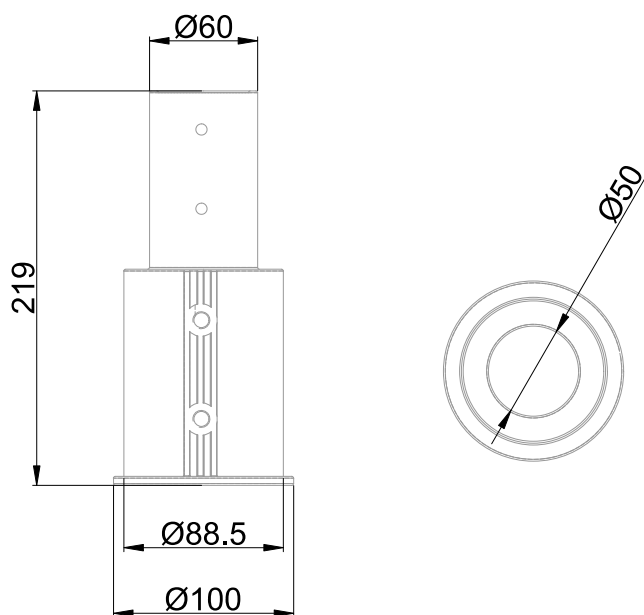

Embout réducteur compatible avec la gamme ETIC (EAN13 : 3168107773030)

Permet de fixer l'ETIC sur un mât Ø76mm

Corps en aluminium

Se fixe directement sur la tête de mât à l'aide de deux vis

## Caractéristiques Mécaniques

## Caractéristiques Electriques

Couleur	Ral 7012		
Corps	Aluminium		
Immersion	Non		
Ajustabilité	Fixe	Hauteur luminaire	219mm
Diamètre luminaire	100mm		