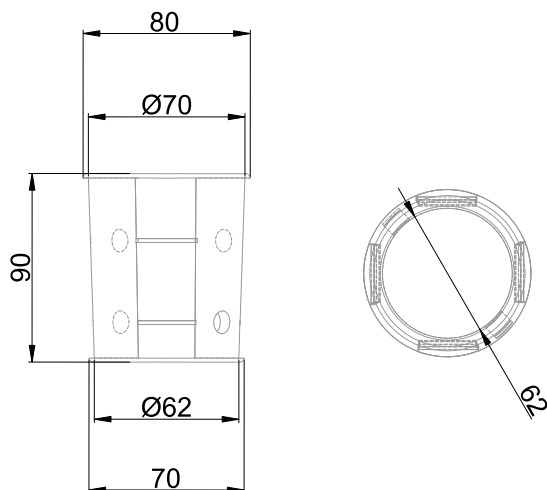

Embout expansif compatible avec la gamme EMBLEM (EAN13 : 3168107782025)
Permet de fixer l'EMBLEM sur un mât Ø60mm
Corp en aluminium
Se fixe directement sur la tête de mât à l'aide de 3 vis

Caractéristiques Mécaniques

Caractéristiques Electriques

Couleur	Gris - RAL 7012		
Corps	Aluminium		
Immersion	Non		
Ajustabilité	Fixe	Hauteur luminaire	90mm
Diamètre luminaire	80mm		