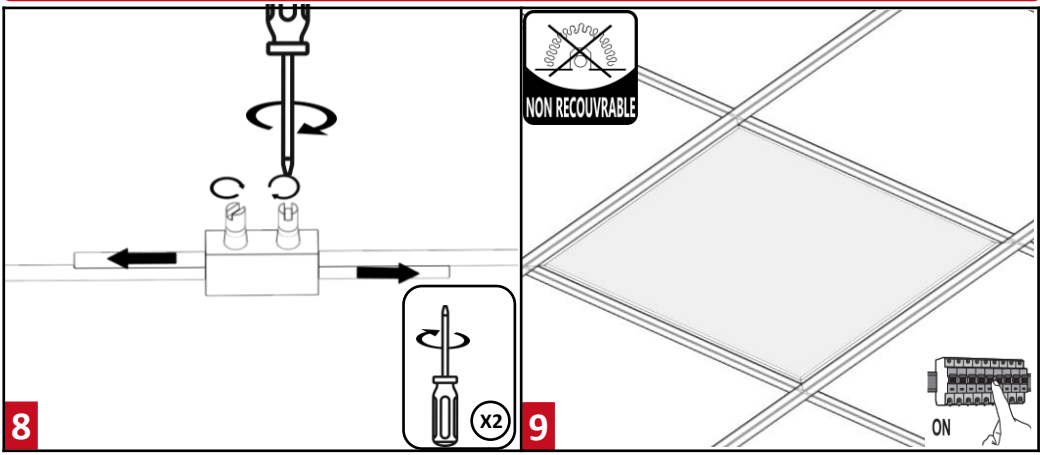

MONTAGE / INSTALLATION

V1.1 - 01.21

DIMENSION / SIZE

www.resistex-sa.com

Led Panel Advanced Tunable white

FR Notice d'installation

EN Installation Instructions

Consignes de sécurité

- Ne travaillez jamais sur le luminaire lorsque celui-ci est sous tension.
- L'installation doit être réalisée par un installateur professionnel dans le respect des normes et des réglementations portant sur les installations électriques.
- Risque de décharges électrostatiques. (Norme ESD). Manipuler en prenant les précautions nécessaires.
- Veuillez respecter les indications et les étapes de montage.