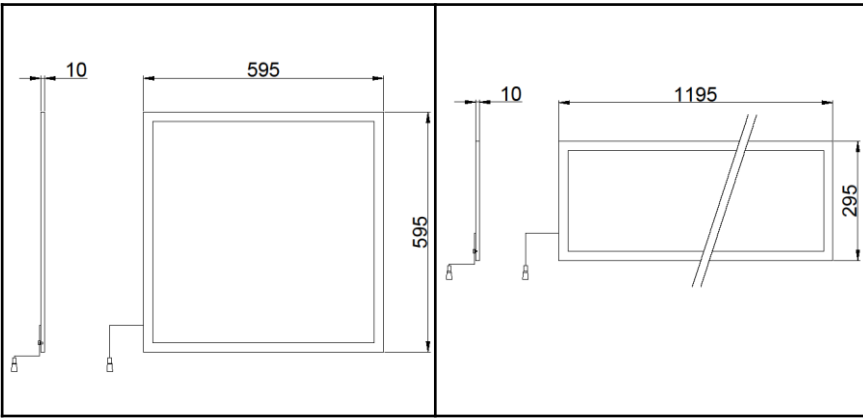

MONTAGE / INSTALLATION

V1.1 - 01.21

DIMENSION / SIZE

www.resistex-sa.com

Led Panel Advanced Tunable white

FR Notice d'installation

EN Installation Instructions

Consignes de sécurité