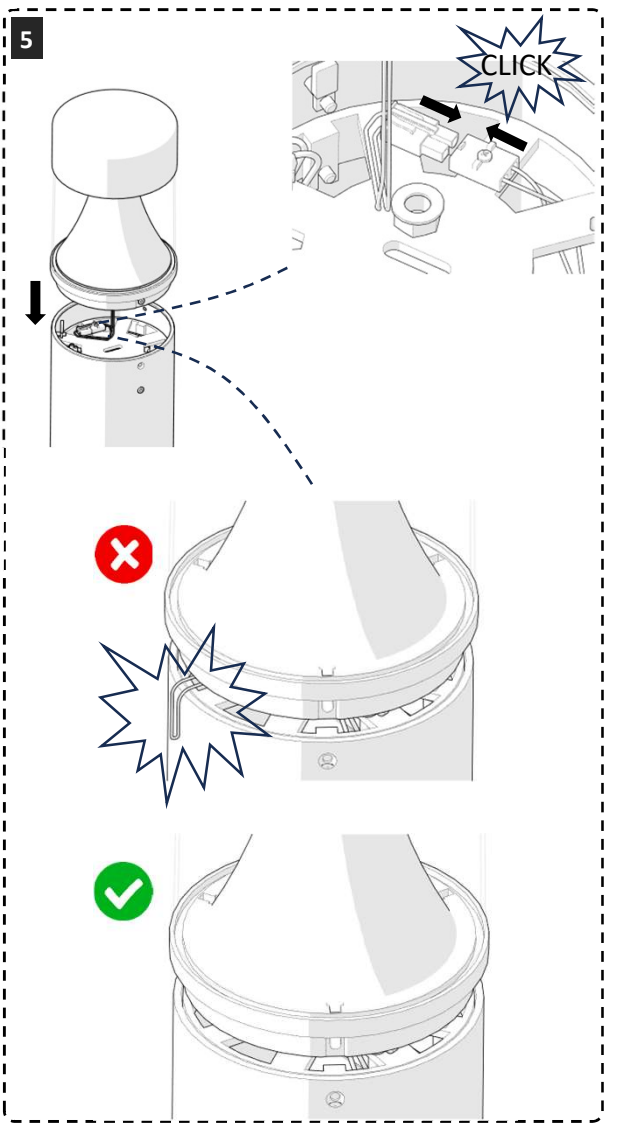

Version ON/OFF