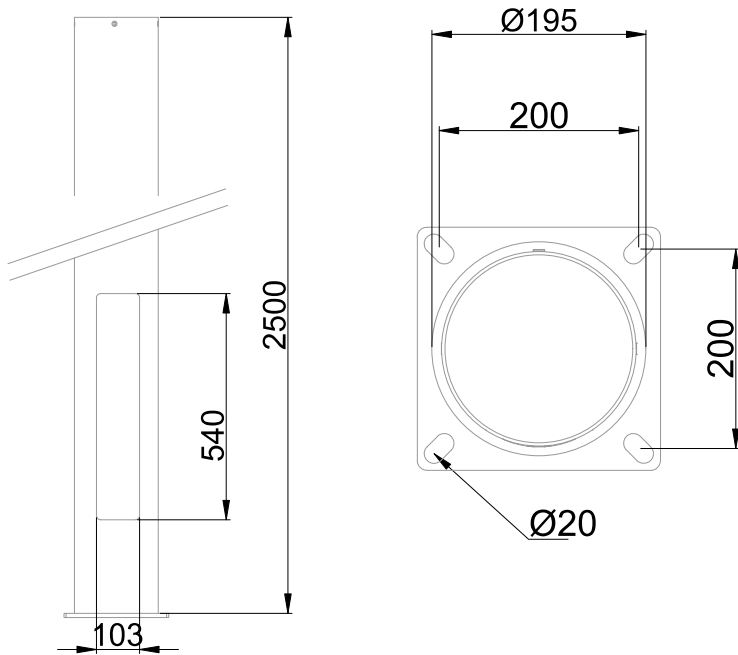

Mât hauteur 2.5m dédié à la gamme HEMERIA (EAN13 : 3168108181636)  
 Permet un effet de gamme harmonisée avec la version 818200  
 Entraxe de fixation 200x200mm compatible avec les massif de candélabres  
 Peinture epoxy RAL9005 et trappe de raccordement affleurante au mât  
 Ligne épurée, idéale pour éclairage de projets résidentiels haut de gamme  
 Trappe de visite situé à 54cm du sol  
 Utilisation d'une clé triangulaire de 10mm pour la trappe de visite (non fourni)  
 Mât en acier galvanisé

### Caractéristiques Mécaniques

### Caractéristiques Electriques

|                    |                 |                   |        |
|--------------------|-----------------|-------------------|--------|
| Couleur            | Noir - RAL 9005 |                   |        |
| Corps              | Acier galvanisé |                   |        |
| Installation       | Sol             |                   |        |
| Immersion          | Non             |                   |        |
| Ajustabilité       | Fixe            | Hauteur luminaire | 2500mm |
| Diamètre luminaire | 200mm           |                   |        |
|                    |                 | Entraxe fixation  | 200mm  |