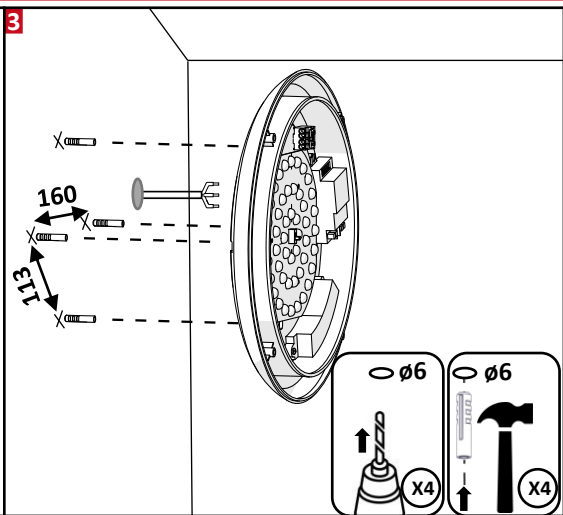

MONTAGE / INSTALLATION

7

1	2	3	Détection Area
ON	ON	ON	100%
-	ON	ON	75%
ON	-	ON	50%
-	-	ON	25%
-	-	-	10%

4	5	6	Hold Time
ON	ON	ON	5S
-	ON	ON	30S
ON	-	ON	90S
-	-	ON	3min
ON	ON	-	20min
-	-	-	30min

7	8	9	Daylight Sensor
ON	ON	ON	2Lux
ON	ON	-	10Lux
-	ON	-	25Lux
ON	-	-	50Lux
-	-	-	Disable

ON

-

1 2 3 4 5 6 7 8 9