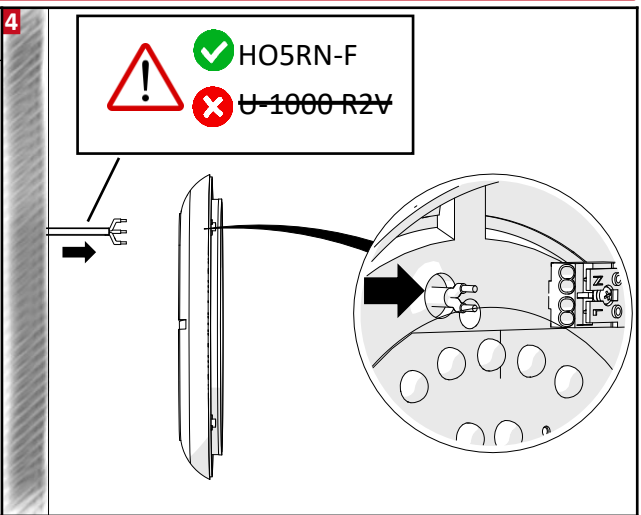

MONTAGE / INSTALLATION

7

1	2	3	Détection Area
ON	ON	ON	100%
-	ON	ON	75%
ON	-	ON	50%
-	-	ON	25%
-	-	-	10%

4	5	6	Hold Time
ON	ON	ON	5S
-	ON	ON	30S
ON	-	ON	90S
-	-	ON	3min
ON	ON	-	20min
-	-	-	30min

7	8	9	Daylight Sensor
ON	ON	ON	2Lux
ON	ON	-	10Lux
-	ON	-	25Lux
ON	-	-	50Lux
-	-	-	Disable

ON

-

1 2 3 4 5 6 7 8 9