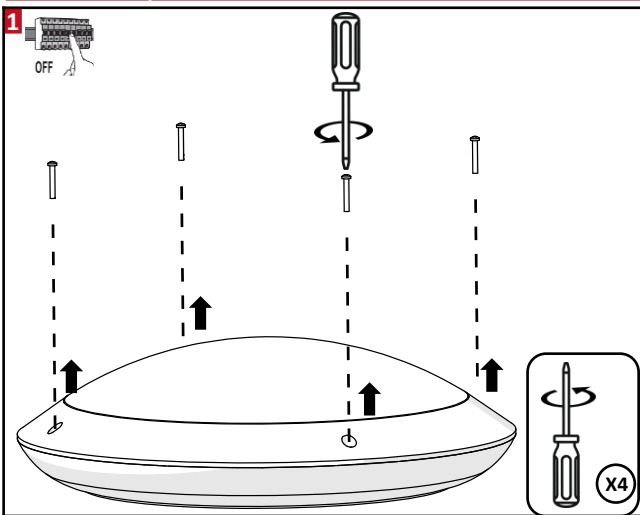

MONTAGE / INSTALLATION

7

1	2	3	Détection Area
ON	ON	ON	100%
-	ON	ON	75%
ON	-	ON	50%
-	-	ON	25%
-	-	-	10%

4	5	6	Hold Time
ON	ON	ON	5S
-	ON	ON	30S
ON	-	ON	90S
-	-	ON	3min
ON	ON	-	20min
-	-	-	30min

7	8	9	Daylight Sensor
ON	ON	ON	2Lux
ON	ON	-	10Lux
-	ON	-	25Lux
ON	-	-	50Lux
-	-	-	Disable

ON

-

1 2 3 4 5 6 7 8 9