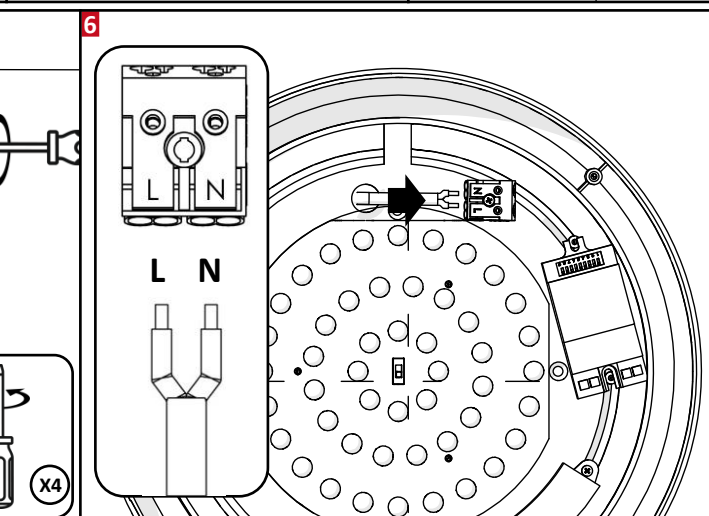

V2.1 - 01.23

Hubo

FR Notice d'installation

EN Installation Instructions

Consignes de sécurité

- Ne travaillez jamais sur le luminaire lorsque celui-ci est sous tension.
- L'installation doit être réalisée par un installateur professionnel dans le respect des normes et des réglementations portant sur les installations électriques.
- Risque de décharges électrostatiques. (Norme ESD). Manipuler en prenant les précautions nécessaires.
- Veuillez respecter les indications et les étapes de montage.

APE 2740Z - Siret 487 593 477 00010 - SAS CAPITAL 649979 € - T.V.A. F.R. 73 487 593 477

MONTAGE / INSTALLATION

7

1	2	3	Détection Area
ON	ON	ON	100%
-	ON	ON	75%
ON	-	ON	50%
-	-	ON	25%
-	-	-	10%

4	5	6	Hold Time
ON	ON	ON	5S
-	ON	ON	30S
ON	-	ON	90S
-	-	ON	3min
ON	ON	-	20min
-	-	-	30min