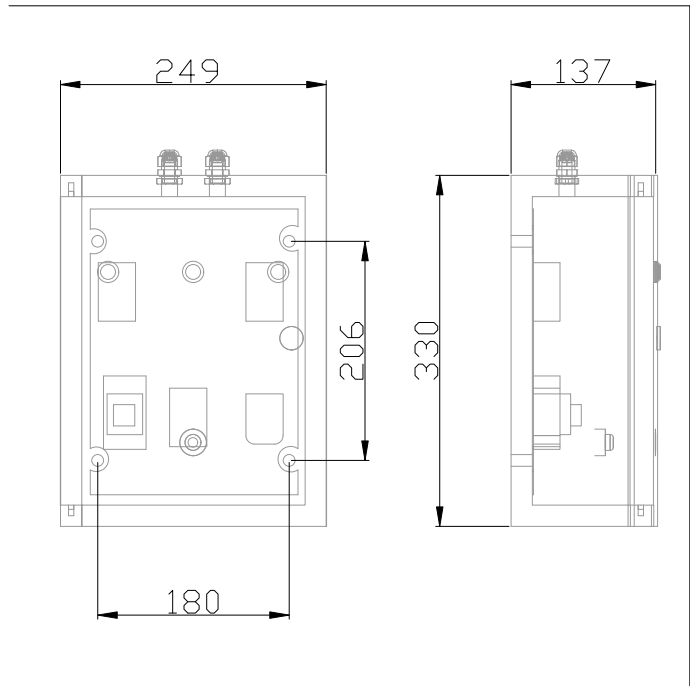

Caractéristiques Mécaniques

Caractéristiques Electriques

Couleur	Blanc		
Corps	Polycarbonate		
Installation	Applique		
Immersion	Non		
IP Applique	54	T° de fil incandescent	650°C
Ajustabilité	Fixe	IK	06
Largeur luminaire	137mm	Longueur luminaire	249mm
		Hauteur luminaire	330mm