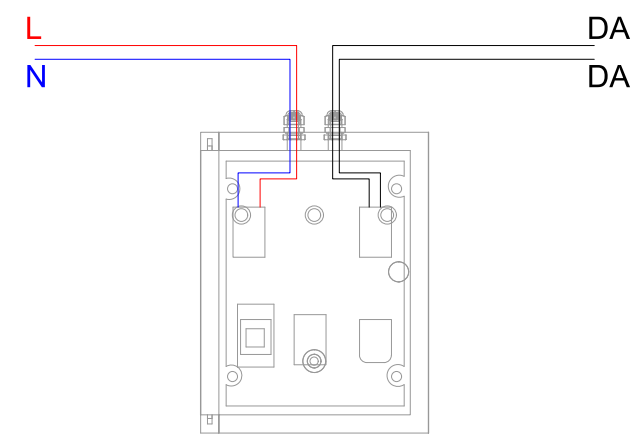

Caractéristiques Mécaniques

Caractéristiques Electriques

Couleur	Blanc		
Corps	Polycarbonate		
Installation	Applique		
Immersion	Non		
IP Applique	54	T° de fil incandescent	650°C
Ajustabilité	Fixe	IK	06
Largeur luminaire	137mm	Longueur luminaire	249mm
		Hauteur luminaire	330mm

Plage de tension	220-240V/50-60Hz
Alimentation source	230Vac
Signaux d'entrée	AC
Type de gradation	DALI

Caractéristiques Photométriques

Caractéristiques Normatives

	PEP Disponible sur demande
--	----------------------------