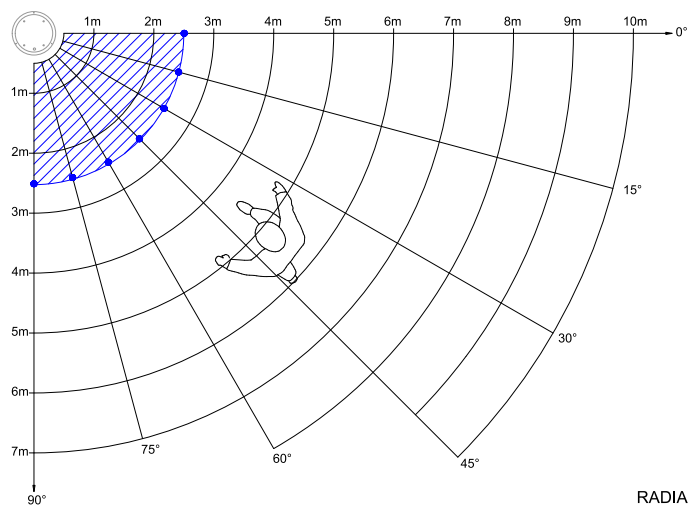

Couleur	Blanc			Plage de tension	220-240V/50-60Hz
Corps	Polycarbonate			Puissance lumineuse	1W
Diffuseur	PMMA			Ta min/max	-10°C/50°C
Installation	Encastré plafond/Plafonnier			Alimentation source	Sans
Immersion	Non	Recouvrable	Non	Signaux d'entrée	AC
IP Plafonnier	20	IP Encastré	20	Type de gradation	DALI/Bluetooth
Ajustabilité	Fixe	T° de fil incandescent	650°C	Empreinte carbone	0.03 gCO2/h
Diamètre lumineux	78mm	Hauteur lumineuse	75mm		
Diamètre découpe	65mm				
Prof. encastrement	80mm				
Déport	4mm				

Caractéristiques Photométriques

Caractéristiques Normatives

PEP Disponible sur demande

Caractéristiques Détection

Les mesures sont réalisées en champ libre et sont données à titre indicatif.

Préconisation

Type de détection	IR/Pilotée/Préavis d'extinction	
Réglage de détection	Bluetooth	
Zone de détection	100%	
Temporisation avant abaissement	0s/5s/10s/30s/1m/5m/10m/30m/1h/Infini	1m
Capteur crépusculaire	2 lux/10 lux/50 lux/100 lux/300 lux/500 lux/Niveau ambiant/Désactivé	Désactivé
Temporisation avant extinction	5s/10s/1m/3m/5m/10m/15m/20m/30m/Infini	1m
Abaissement de flux	Plage Min-Max/10%/100%	10%