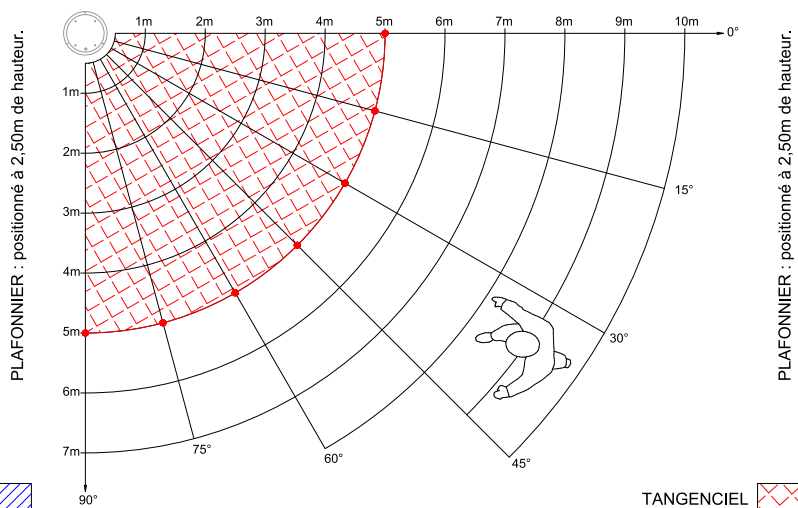

Couleur	Blanc			Plage de tension	220-240V/50-60Hz
Corps	Polycarbonate			Puissance lumineuse	1W
Diffuseur	PMMA			Ta min/max	-10°C/50°C
Installation	Encastré plafond/Plafonnier			Alimentation source	Sans
Immersion	Non	Recouvrable	Non	Signaux d'entrée	AC
IP Plafonnier	20	IP Encastré	20	Type de gradation	DALI/Bluetooth
Ajustabilité	Fixe	T° de fil incandescent	650°C	Empreinte carbone	0.03 gCO2/h
Diamètre lumineux	78mm	Hauteur lumineuse	75mm		
Diamètre découpe	65mm				
Prof. encastrement	80mm				
Déport	4mm				

Caractéristiques Photométriques

Caractéristiques Normatives

PEP Disponible sur demande

Caractéristiques Détection

Les mesures sont réalisées en champ libre et sont données à titre indicatif.

Préconisation

Type de détection	IR/Pilotée/Préavis d'extinction	
Réglage de détection	Bluetooth	
Zone de détection	100%	
Temporisation avant abaissement	0s/5s/10s/30s/1m/5m/10m/30m/1h/Infini	1m
Capteur crépusculaire	2 lux/10 lux/50 lux/100 lux/300 lux/500 lux/Niveau ambiant/Désactivé	Désactivé
Temporisation avant extinction	5s/10s/1m/3m/5m/10m/15m/20m/30m/Infini	1m
Abaissement de flux	Plage Min-Max/10%/100%	10%