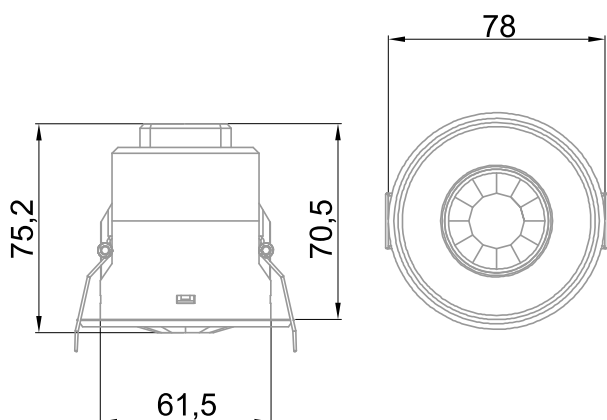

Cellule à détection infrarouge DALI DT8 Bluetooth 5.0 intégrant le rythme circadien (EAN13 : 3168109217280)
Ajuste le flux lumineux et la température de couleur en fonction des levers et couchers de soleil
Paramétrages par application smartphone compatible iOS et Android
Ajustement de luminosité en fonction de l'apport de lumière ambiante + mode veille
Commande manuelle par simple bouton poussoir
Commande manuelle ou rappel de scènes automatiques par bouton Bluetooth 921824
Communication entre tous les appareils de la gamme Bluetooth 5.0 RESISTEX
Accompagnement personnalisé sur chaque projet

Caractéristiques Mécaniques

Caractéristiques Electriques

BP 1 : Allumage/Extinction + Gradation DALI 1
BP 2 : Allumage/Extinction + Gradation DALI 2
BP 3 : Changement de température de couleur DAL I 1 + DALI 2

Couleur	Blanc			Plage de tension	220-240V/50-60Hz
Corps	Polycarbonate			Puissance lumineuse	1W
Diffuseur	PMMA			Ta min/max	-10°C/50°C
Installation	Encastré plafond/Plafonnier			Alimentation source	Sans
Immersion	Non	Recouvrable	Non	Signaux d'entrée	AC
IP Plafonnier	20	IP Encastré	20	Type de gradation	DALI/Bluetooth
Ajustabilité	Fixe	T° de fil incandescent	650°C	Empreinte carbone	0.03 gCO2/h
Diamètre lumineux	78mm	Hauteur lumineuse	75mm		
Diamètre découpe	65mm				
Prof. encastrement	80mm				
Déport	4mm