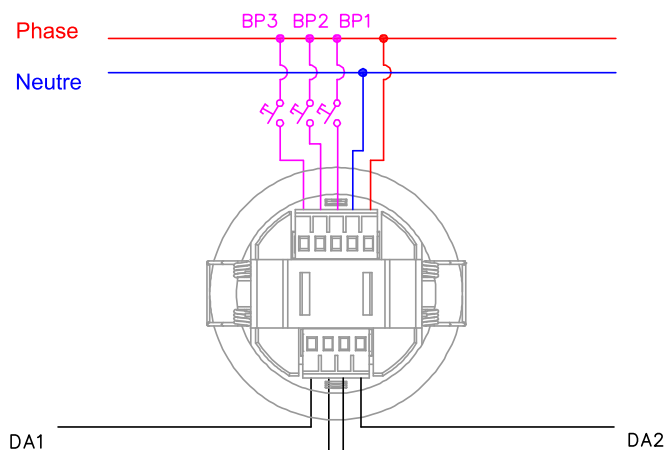

Cellule à détection infrarouge DALI DT8 Bluetooth 5.0 intégrant le rythme circadien (EAN13 : 3168109217280)
 Ajuste le flux lumineux et la température de couleur en fonction des levers et couchers de soleil
 Paramétrages par application smartphone compatible iOS et Android
 Ajustement de luminosité en fonction de l'apport de lumière ambiante + mode veille
 Commande manuelle par simple bouton poussoir
 Commande manuelle ou rappel de scènes automatiques par bouton Bluetooth 921824
 Communication entre tous les appareils de la gamme Bluetooth 5.0 RESISTEX
 Accompagnement personnalisé sur chaque projet

Caractéristiques Mécaniques

Caractéristiques Electriques

BP 1 : Allumage/Extinction + Gradation DALI 1
 BP 2 : Allumage/Extinction + Gradation DALI 2
 BP 3 : Changement de température de couleur DAL I 1 + DALI 2

Couleur	Blanc			Plage de tension	220-240V/50-60Hz
Corps	Polycarbonate			Puissance lumineuse	1W
Diffuseur	PMMA			Ta min/max	-10°C/50°C
Installation	Encastré plafond/Plafonnier			Alimentation source	Sans
Immersion	Non	Recouvrable	Non	Signaux d'entrée	AC
IP Plafonnier	20	IP Encastré	20	Type de gradation	DALI/Bluetooth
Ajustabilité	Fixe	T° de fil incandescent	650°C	Empreinte carbone	0.03 gCO2/h
Diamètre lumineux	78mm	Hauteur lumineuse	75mm		
Diamètre découpe	65mm				
Prof. encastrement	80mm				
Déport	4mm				

Caractéristiques Photométriques

Caractéristiques Normatives

PEP Disponible sur demande

Caractéristiques Détection

Les mesures sont réalisées en champ libre et sont données à titre indicatif.

Préconisation

Type de détection	IR/Pilotée/Préavis d'extinction	
Réglage de détection	Bluetooth	
Zone de détection	100%	
Temporisation avant abaissement	0s/5s/10s/30s/1m/5m/10m/30m/1h/Infini	1m
Capteur crépusculaire	2 lux/10 lux/50 lux/100 lux/300 lux/500 lux/Niveau ambiant/Désactivé	Désactivé
Temporisation avant extinction	5s/10s/1m/3m/5m/10m/15m/20m/30m/Infini	1m
Abaissement de flux	Plage Min-Max/10%/100%	10%