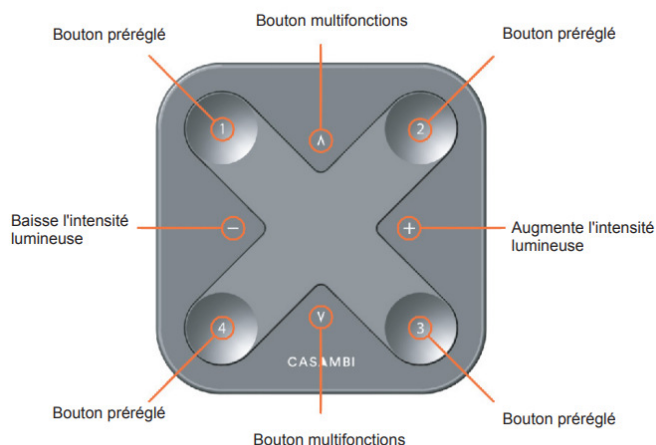

Interrupteur à batterie sans fil qui peut être configuré via l'application Casambi
 Permet de contrôler tous les luminaires compatibles CASAMBI
 Commande manuelle à distance sans fils, communique en Bluetooth 5
 Les quatres boutons numérotés peuvent contrôler scènes, animations, groupe de luminaires, etc...
 Possibilité d'ajuster manuellement le flux lumineux via les bouton + et -
 Possibilité d'ajuster différemment les éclairage directs et indirects via les bouton haut et bas
 Possibilité d'ajuster la température de couleur via les boutons haut et bas
 Accompagnement personnalisé sur chaque projet

Caractéristiques Mécaniques

Caractéristiques Electriques

Couleur	Noir		
Immersion	Non		
IP Applique	20	Longueur luminaire	90mm
Ajustabilité	Fixe	Hauteur luminaire	12mm
Largeur luminaire	90mm		