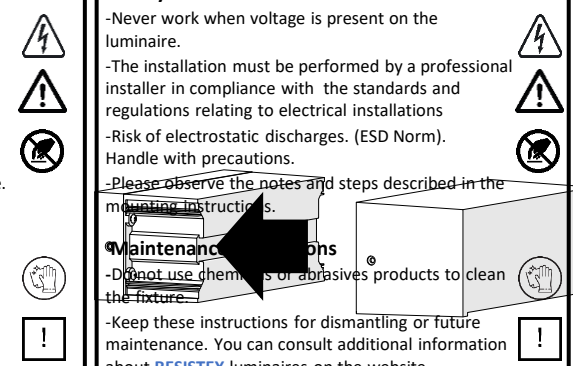

Safety notes

- -Never work when voltage is present on the luminaire.
- -The installation must be performed by a professional installer in compliance with the standards and regulations relating to electrical installations
- -Risk of electrostatic discharges. (ESD Norm). Handle with precautions.
- -Please observe the notes and steps described in the mounting instructions.

Maintenance

- -Do not use chemicals or abrasives products to clean the fixture.
- -Keep these instructions for dismantling or future maintenance. You can consult additional information about RESISTEX luminaires on the website www.resistex-sa.com.

RESISTEX cannot be responsible for any misuse of the product.