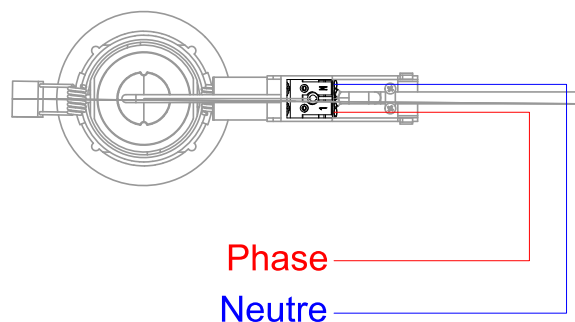

Anneau orientable permettant de diriger l'éclairage en fonction de vos besoins (EAN13 : 3168109632014)
 Compatible avec les ampoules GU10 931015 ou 931016 non dimmable
 Compatible avec les ampoules GU10 931013 ou 931014 dimmable (gradation TRIAC)
 Se substitue à des spots halogène de 80W
 Bornier poussoir à insertion directe avec double ligne de pontage (section 1.5/2.5mm²)

Caractéristiques Mécaniques

Caractéristiques Electriques

Couleur	Blanc			Plage de tension	220-240V/50-60Hz	
Corps	Aluminium			Compatibilité sources	931013/931014/931015/931016	
Installation	Encastré plafond			Alimentation source	Sans	
Immersion	Non	Recouvrable	Non	Signaux d'entrée	AC	
IP Encastré	20	T° de fil incandescent	650°C	Type de gradation	TRIAC	
Ajustabilité	Orientable	IK	07	Protection court-circuit	Non	Protection surchauffe Non
Poids luminaire	0.15kg	Hauteur luminaire	112mm	Protection surcharge	Non	
Diamètre luminaire	96mm					
Diamètre découpe	79mm					