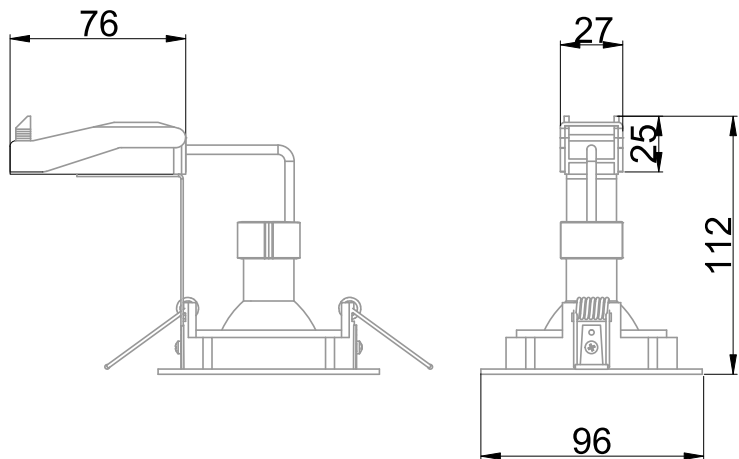

Anneau orientable permettant de diriger l'éclairage en fonction de vos besoins (EAN13 : 3168109632014)
 Compatible avec les ampoules GU10 931015 ou 931016 non dimmable
 Compatible avec les ampoules GU10 931013 ou 931014 dimmable (gradation TRIAC)
 Se substitue à des spots halogène de 80W
 Bornier poussoir à insertion directe avec double ligne de pontage (section 1.5/2.5mm²)

Caractéristiques Mécaniques

Caractéristiques Electriques

Couleur	Blanc			Plage de tension	220-240V/50-60Hz	
Corps	Aluminium			Compatibilité sources	931013/931014/931015/931016	
Installation	Encastré plafond			Alimentation source	Sans	
Immersion	Non	Recouvrable	Non	Signaux d'entrée	AC	
IP Encastré	20	T° de fil incandescent	650°C	Type de gradation	TRIAC	
Ajustabilité	Orientable	IK	07	Protection court-circuit	Non	Protection surchauffe Non
Poids luminaire	0.15kg	Hauteur luminaire	112mm	Protection surcharge	Non	
Diamètre luminaire	96mm					
Diamètre découpe	79mm					