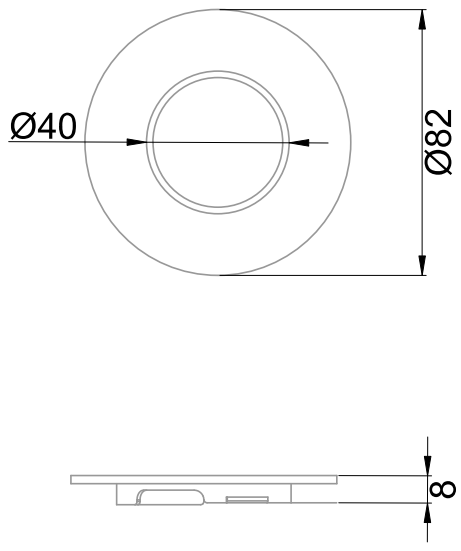

Anneau fixe rond de couleur blanc (EAN13 : 3168109633011)
Accessoire compatible avec le spot 963300
L'anneau se fixe facilement sur le spot (quart de tour)
Corps en polyamide
Angle d'ouverture à 67°

Caractéristiques Mécaniques

Caractéristiques Electriques

Couleur	Blanc		
Installation	Encastré plafond		
Immersion	Non		
Diamètre luminaire	82mm	Hauteur luminaire	8mm