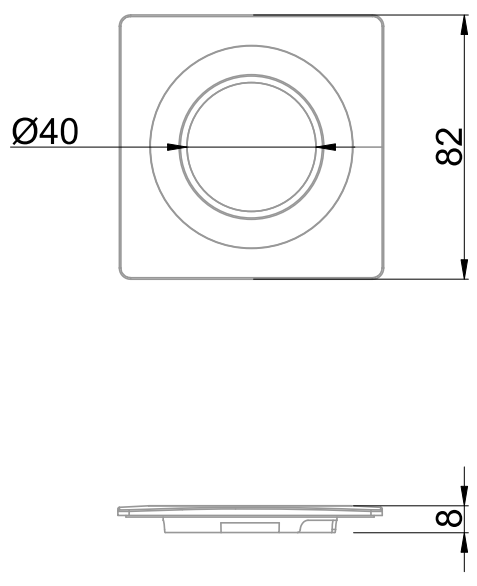

Anneau fixe carré de couleur blanc (EAN13 : 3168109633035)
Accessoire compatible avec le spot 963300
L'anneau se fixe facilement sur le spot (quart de tour)
Corps en polyamide
Angle d'ouverture à 67°

Caractéristiques Mécaniques

Caractéristiques Electriques

Couleur	Blanc		
Installation	Encastré plafond		
Immersion	Non		
Largeur luminaire	82mm	Longueur luminaire	82mm
		Hauteur luminaire	8mm

Caractéristiques Photométriques

Angle de faisceau	67°