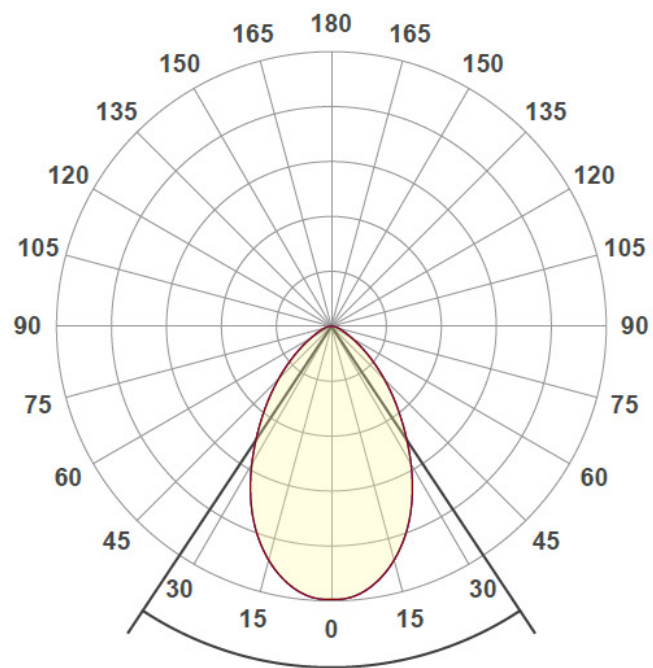

Anneau fixe carré de couleur blanc (EAN13 : 3168109633035)
Accessoire compatible avec le spot 963300
L'anneau se fixe facilement sur le spot (quart de tour)
Corps en polyamide
Angle d'ouverture à 67°

Caractéristiques Mécaniques

Caractéristiques Electriques

Couleur	Blanc		
Installation	Encastré plafond		
Immersion	Non		
Largeur luminaire	82mm	Longueur luminaire	82mm
		Hauteur luminaire	8mm

Caractéristiques Photométriques

Angle de faisceau	67°