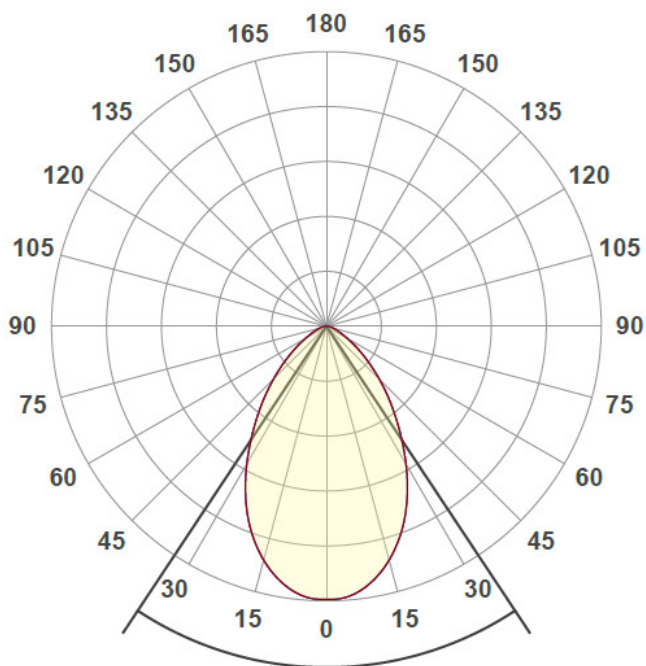

Anneau fixe rond de couleur alu brossé (EAN13 : 3168109633141)
 Accessoire compatible avec le spot 963300
 L'anneau se fixe facilement sur le spot (quart de tour)
 Corps en polyamide
 Angle d'ouverture à 67°

Caractéristiques Mécaniques

Caractéristiques Electriques

Couleur	Alu brossé		
Installation	Encastré plafond		
Immersion	Non		
Diamètre luminaire	82mm	Hauteur luminaire	8mm

Caractéristiques Photométriques

Angle de faisceau 67°

Caractéristiques Normatives

PEP Disponible sur demande

Les caractéristiques techniques sont évolutives et peuvent être modifiées sans préavis par RESISTEX. Informations sous réserve d'erreur.