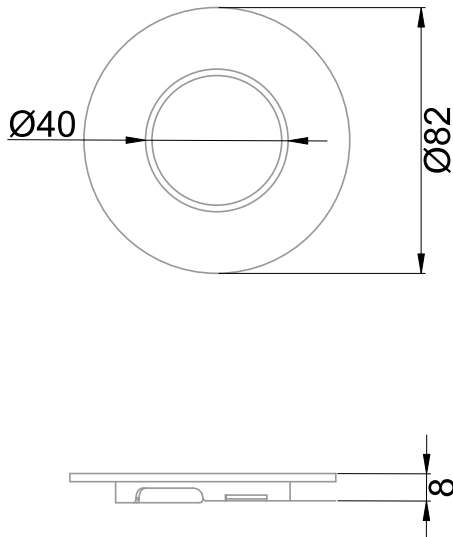

Anneau fixe rond de couleur alu brossé (EAN13 : 3168109633141)
 Accessoire compatible avec le spot 963300
 L'anneau se fixe facilement sur le spot (quart de tour)
 Corps en polyamide
 Angle d'ouverture à 67°

Caractéristiques Mécaniques

Caractéristiques Electriques

Couleur	Alu brossé		
Installation	Encastré plafond		
Immersion	Non		
Diamètre luminaire	82mm	Hauteur luminaire	8mm

Caractéristiques Photométriques

Angle de faisceau 67°

Caractéristiques Normatives

PEP Disponible sur demande

Les caractéristiques techniques sont évolutives et peuvent être modifiées sans préavis par RESISTEX. Informations sous réserve d'erreur.