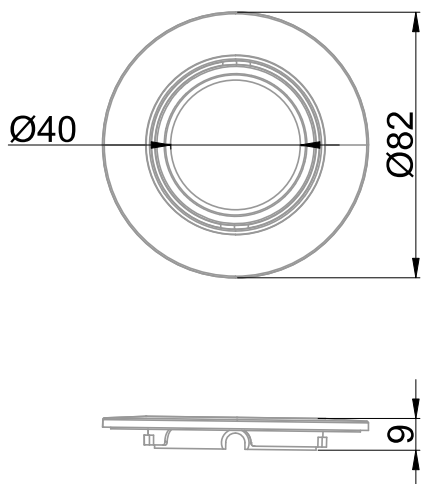

Anneau orientable rond de couleur blanc (EAN13 : 3168109633165)
 Accessoire compatible avec le spot 963300
 L'anneau se fixe facilement sur le spot (quart de tour)
 Corps en polyamide
 Angle d'ouverture à 67°

Caractéristiques Mécaniques

Caractéristiques Electriques

Couleur	Alu brossé		
Installation	Encastré plafond		
Immersion	Non		
Diamètre luminaire	82mm	Hauteur luminaire	9mm