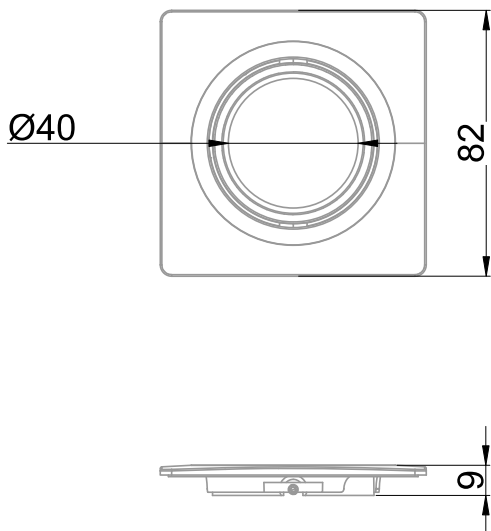

Anneau orientable carré de couleur alu brossé (EAN13 : 3168109633172)  
 Accessoire compatible avec le spot 963300  
 L'anneau se fixe facilement sur le spot (quart de tour)  
 Corps en polyamide  
 Angle d'ouverture à 67°

### Caractéristiques Mécaniques

### Caractéristiques Electriques

Couleur	Alu brossé		
Installation	Encastré plafond		
Immersion	Non		
Largeur luminaire	82mm	Longueur luminaire	82mm
		Hauteur luminaire	9mm

## Caractéristiques Photométriques

Angle de faisceau 67°