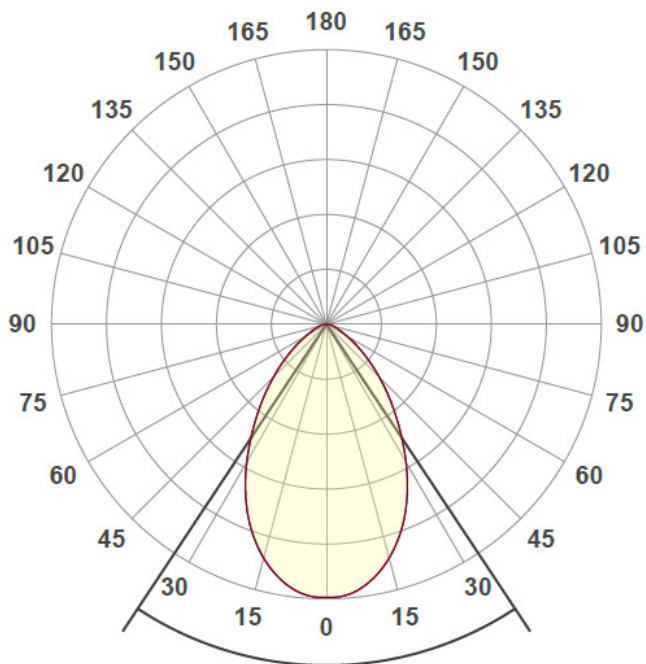

Anneau orientable carré de couleur alu brossé (EAN13 : 3168109633172)  
 Accessoire compatible avec le spot 963300  
 L'anneau se fixe facilement sur le spot (quart de tour)  
 Corps en polyamide  
 Angle d'ouverture à 67°

### Caractéristiques Mécaniques

### Caractéristiques Electriques

Couleur	Alu brossé		
Installation	Encastré plafond		
Immersion	Non		
Largeur luminaire	82mm	Longueur luminaire	82mm
		Hauteur luminaire	9mm

## Caractéristiques Photométriques

Angle de faisceau 67°