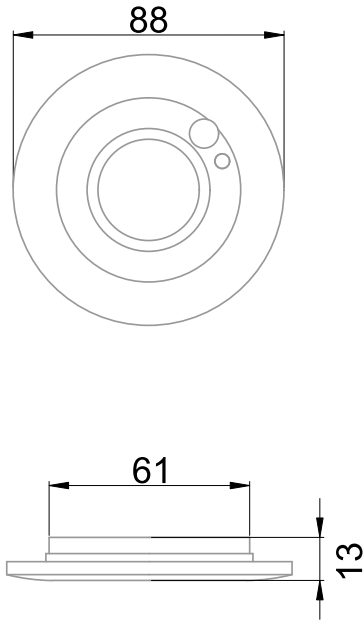

Anneau fixe rond (EAN13 : 3168109633523)
 Accessoire compatible avec le spot 963350
 L'anneau se fixe facilement sur le spot (quart de tour)
 Angle d'ouverture à 50°
 Jusqu'à 20 produits en installation maître/esclave
 Zone de détection infra-rouge jusqu'à 4 mètres sur un angle de 90°
 Possibilité d'activer ou de désactiver le capteur crépusculaire
 Réglage des fonctions via un potentiomètre

Caractéristiques Mécaniques

Caractéristiques Electriques

Couleur	Blanc		
Immersion	Non		
Ajustabilité	Fixe	Hauteur cellule	13mm
Poids cellule	0.034kg		
Diamètre cellule	88mm		

PEP Disponible sur demande

Caractéristiques Normatives

Caractéristiques Détection

Les mesures sont réalisées en champ libre et sont données à titre indicatif.

Préconisation

Type de détection	IR	
Réglage de détection	Potentiomètre	
Zone de détection	10%/100%	100%
Capteur crépusculaire	Plage Min-Max/2 lux/2000 lux/Désactivé	
Temporisation avant extinction	10s/10m	30s