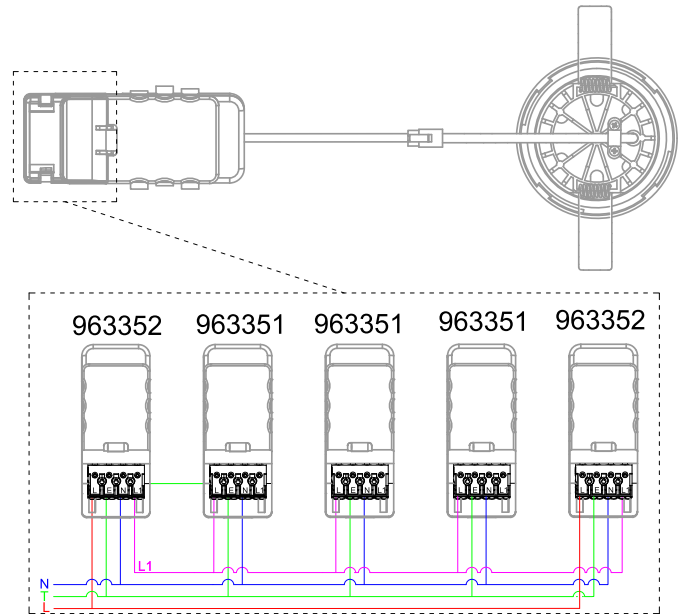

Anneau fixe rond (EAN13 : 3168109633523)
 Accessoire compatible avec le spot 963350
 L'anneau se fixe facilement sur le spot (quart de tour)
 Angle d'ouverture à 50°
 Jusqu'à 20 produits en installation maître/esclave
 Zone de détection infra-rouge jusqu'à 4 mètres sur un angle de 90°
 Possibilité d'activer ou de désactiver le capteur crépusculaire
 Réglage des fonctions via un potentiomètre

Caractéristiques Mécaniques

Caractéristiques Electriques

Couleur	Blanc		
Immersion	Non		
Ajustabilité	Fixe	Hauteur cellule	13mm
Poids cellule	0.034kg		
Diamètre cellule	88mm		

PEP Disponible sur demande

Caractéristiques Normatives

Caractéristiques Détection

Les mesures sont réalisées en champ libre et sont données à titre indicatif.

Préconisation

Type de détection	IR	
Réglage de détection	Potentiomètre	
Zone de détection	10%/100%	100%
Capteur crépusculaire	Plage Min-Max/2 lux/2000 lux/Désactivé	
Temporisation avant extinction	10s/10m	30s