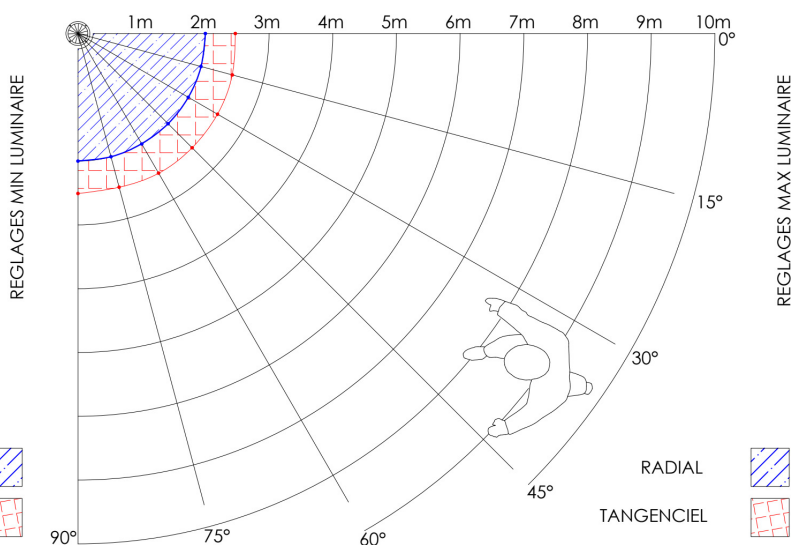

Anneau fixe rond (EAN13 : 3168109633523)
 Accessoire compatible avec le spot 963350
 L'anneau se fixe facilement sur le spot (quart de tour)
 Angle d'ouverture à 50°
 Jusqu'à 20 produits en installation maître/esclave
 Zone de détection infra-rouge jusqu'à 4 mètres sur un angle de 90°
 Possibilité d'activer ou de désactiver le capteur crépusculaire
 Réglage des fonctions via un potentiomètre

Caractéristiques Mécaniques

Caractéristiques Electriques

Couleur	Blanc		
Immersion	Non		
Ajustabilité	Fixe	Hauteur cellule	13mm
Poids cellule	0.034kg		
Diamètre cellule	88mm		

PEP Disponible sur demande

Caractéristiques Normatives

Caractéristiques Détection

Les mesures sont réalisées en champ libre et sont données à titre indicatif.

Préconisation

Type de détection	IR	
Réglage de détection	Potentiomètre	
Zone de détection	10%/100%	100%
Capteur crépusculaire	Plage Min-Max/2 lux/2000 lux/Désactivé	
Temporisation avant extinction	10s/10m	30s