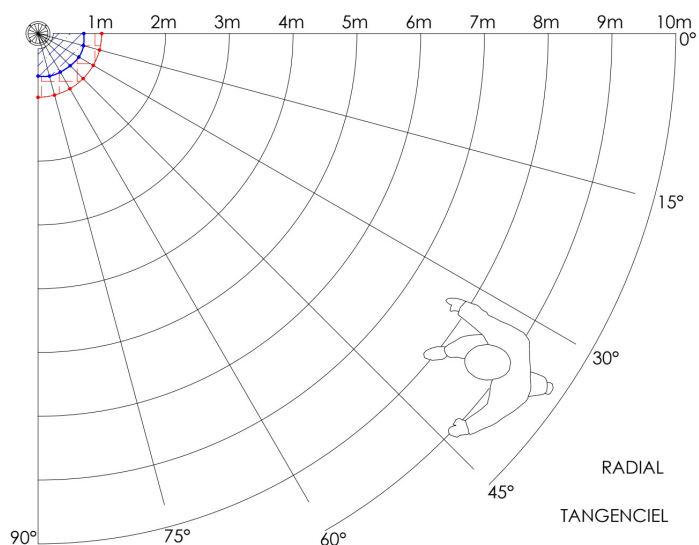

Anneau fixe rond (EAN13 : 3168109633523)
 Accessoire compatible avec le spot 963350
 L'anneau se fixe facilement sur le spot (quart de tour)
 Angle d'ouverture à 50°
 Jusqu'à 20 produits en installation maître/esclave
 Zone de détection infra-rouge jusqu'à 4 mètres sur un angle de 90°
 Possibilité d'activer ou de désactiver le capteur crépusculaire
 Réglage des fonctions via un potentiomètre

Caractéristiques Mécaniques

Caractéristiques Electriques

Couleur	Blanc		
Immersion	Non		
Ajustabilité	Fixe	Hauteur cellule	13mm
Poids cellule	0.034kg		
Diamètre cellule	88mm		

PEP Disponible sur demande

Caractéristiques Normatives

Caractéristiques Détection

Les mesures sont réalisées en champ libre et sont données à titre indicatif.

Préconisation

Type de détection	IR	
Réglage de détection	Potentiomètre	
Zone de détection	10%/100%	100%
Capteur crépusculaire	Plage Min-Max/2 lux/2000 lux/Désactivé	
Temporisation avant extinction	10s/10m	30s