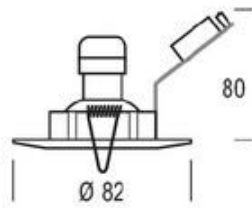

Support pour lampe GU10
 Lampe LED jusqu'à 7W (931013 / 931014)
 Possibilité d'orienter l'anneau de maintien
 Clipsable sur la face avant

Caractéristiques Générales

Plage de tension 220-240V/50-60Hz
 Puissance lumineuse 7W

Caractéristiques Mécaniques

Caractéristiques Electriques

Couleur	Blanc	Puissance lumineuse	7W
Corps	Aluminium	Alimentation source	Sans
Installation	Encastré plafond	Empreinte carbone	0.63 gCO2/h
Immersion	Non		
IP	20	IK	04
Ajustabilité	Orientable	Hauteur lumineuse	80mm
Diamètre lumineuse	82mm		
Prof. encastrement	72mm		

Caractéristiques Photométriques

Caractéristiques Normatives

PEP Disponible sur demande

Les caractéristiques techniques sont évolutives et peuvent être modifiées sans préavis par RESISTEX. Informations sous réserve d'erreur.