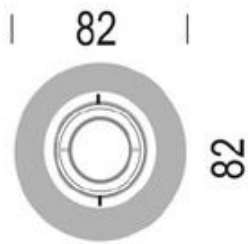

Support pour lampe GU10
 Lampe LED jusqu'à 7W (931013 / 931014)
 Possibilité d'orienter l'anneau de maintien
 Clipsable sur la face avant

Caractéristiques Générales

Plage de tension 220-240V/50-60Hz
 Puissance lumineuse 7W

Caractéristiques Mécaniques

Caractéristiques Electriques

Couleur	Blanc	Puissance lumineuse	7W
Corps	Aluminium	Alimentation source	Sans
Installation	Encastré plafond	Empreinte carbone	0.63 gCO2/h
Immersion	Non		
IP	20	IK	04
Ajustabilité	Orientable	Hauteur lumineuse	80mm
Diamètre lumineuse	82mm		
Prof. encastrement	72mm		