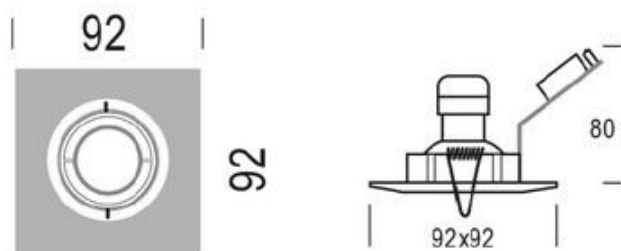

Support pour lampe GU10
 Lampe LED jusqu'à 7W (931013 / 931014)
 Possibilité d'orienter l'anneau de maintien
 Clipsable sur la face avant

Caractéristiques Générales

Plage de tension 220-240V/50-60Hz
 Puissance lumineuse 7W

Caractéristiques Mécaniques

Caractéristiques Electriques

Couleur	Alu brossé	Puissance lumineuse	7W
Corps	Aluminium	Alimentation source	Sans
Installation	Encastré plafond	Empreinte carbone	0.63 gCO2/h
Immersion	Non		
IP	20	IK	04
Ajustabilité	Orientable	Longueur lumineuse	92mm
Largeur lumineuse	92mm	Hauteur lumineuse	80mm
Prof. encastrément	80mm		