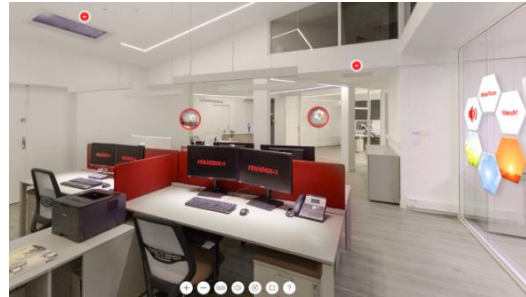

Si vous avez des difficultés pour visualiser ce message, [consultez la copie web](#)

~Découvrez le Waouh~

"Jamais la lumière artificielle n'a été aussi naturelle"

La révolution Waouh imite la lumière naturelle du soleil et ses bienfaits sur notre corps. La teinte et l'intensité de ce puits de lumière sont automatiquement synchronisés avec le soleil en fonction des heures de la journée et de l'apport de lumière extérieure.

L'innovation Waouh a naturellement trouvé sa place dans notre bureau d'études. Découvrez-la grâce à notre vidéo et immergez-vous dans l'univers Résistex !

Entrez dans nos bureaux

Vous souhaitez interagir depuis votre ordinateur, naviguer dans nos bureaux et percevoir les particularités de notre innovation révolutionnaire ? Vivez une expérience immersive à 360° grâce à notre visite virtuelle !

[Voir la visite virtuelle](#)

Vivez l'expérience 360°

Vous souhaitez vivre "l'expérience Waouh" ? Prenez rendez-vous avec l'expert éclairage de votre région pour une démonstration en réalité virtuelle, originale et innovante.

Je prends contact :

[Par e-mail](#)

[Par téléphone](#)

Les possibles utilisations du Waouh

Le Waouh, un puits de lumière qui imite le spectre et le faisceau lumineux du soleil. Un produit innovant développé par Résistex. Celui-ci dispose de nombreuses possibilités d'application, découvrez-les !